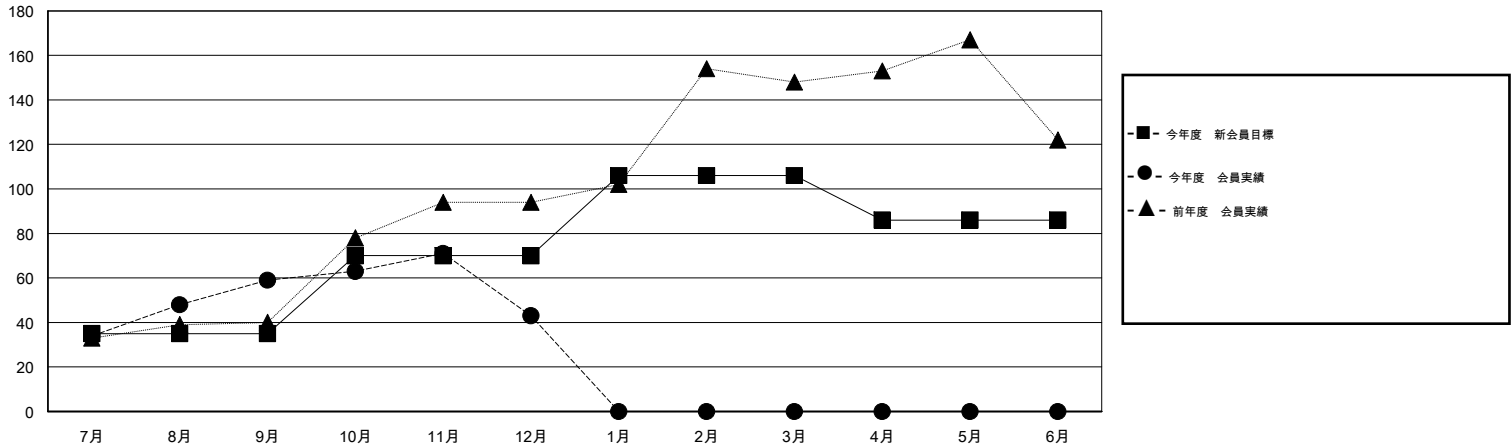

MONTHLY MEMBERSHIP PROGRESS REPORT

District 337 D

Results as of: 12/31/2015

GMT: Masayoshi Maruyama

地域 JAPAN

GMT会則地域 5-Jap

クラブ				
結果 : 2015-2016				
四半期	新クラブ目標	新クラブ	解散クラブ	純増 / 減
7月/8月/9月	0	0	0	0
10月/11月/12月	0	0	0	0
1月/2月/3月	1	0	0	0
4月/5月/6月	1	0	0	0

名				
結果 : 2015-2016				
四半期	新会員目標	チャーターメン バー / 新会員	退会者	純増 / 減
7月/8月/9月	35	123	64	59
10月/11月/12月	35	34	50	-16
1月/2月/3月	36	0	0	0
4月/5月/6月	-20	0	0	0

新クラブ目標及び実績累計

会員目標及び実績累計

解散クラブ: 0	57 CLUBS OF 78 一名以上の新会員を登録	男女別
退会者		男性 2,098 (84.97%)
物故会員 10		女性 371 (15.03%)
クラブ解散 0	健康診断データはこちら	家族会員 410
その他 104		世帯主 191
合計 114		世帯主以外 219